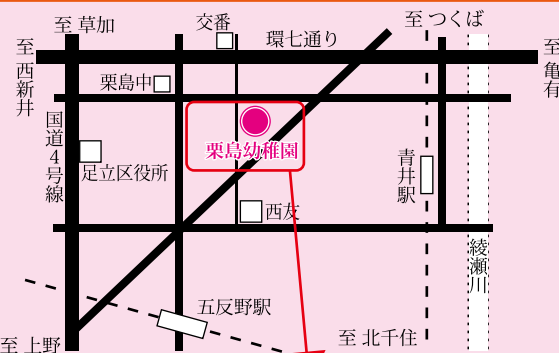

令和3年度
栗島幼稚園
園庭開放日のお知らせ

日 程

5月22日(土)	10月16日(土)
6月12日(土)	11月13日(土)
9月4日(土)	1月29日(土)

- ❁ **場所** ・ 栗島幼稚園 園庭
- ・ 受付 9:45~10:00
- ・ 開放時間 10:00~11:00
- ❁ **内容** 外遊び・室内にて親子でゲームなど

- ❁ **持ち物**
- ・ 水筒 (中身は麦茶または水を入れて下さい)
- ・ スリッパまたは上履き
- ・ 外履きを入れるビニール袋  買い物ビニール袋など
ご用意下さい

- ★ 園庭開放は未就園児を対象としています。
- ★ 未就園児であればどなたでもご参加いただけます。
- ★ お越しの方は**西側通用門**よりお入り下さい。(右図・写真参照)
- ★ 自転車は右図の指定場所にとめて下さい。
- ★ 西側通用門より入り、建物の右側より迂回し園庭開放受付までお越し下さい。

※雨天時は園舎内でリズム体操・手遊び等
 をして過ごします。
 ※日程は変更になる場合もあります。

車でのお越しはご遠慮下さい

自転車でお越しの方は西側通用門の手前2台分の駐車枠
 (上図赤色枠内)にとめて下さい

東京都足立区青井 5-2-14

お問合せ ☎03(3840)0541