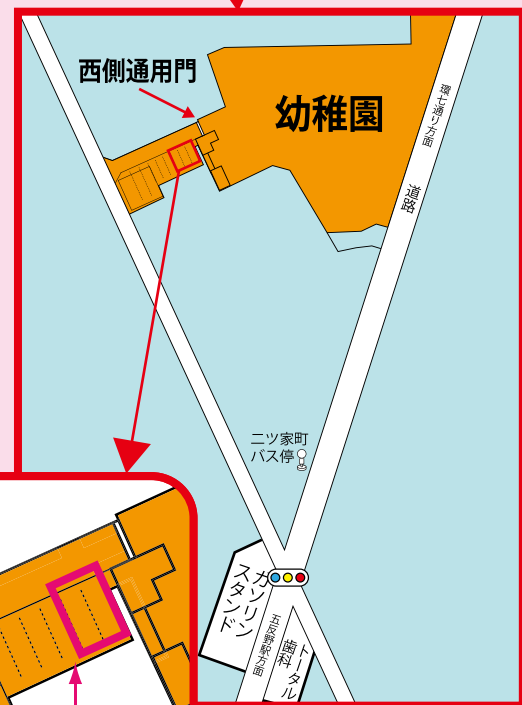

令和3年度
栗島幼稚園
園庭開放日のお知らせ

日 程

5月22日(土)	10月16日(土)
6月12日(土)	11月13日(土)
9月4日(土)	1月29日(土)

- ❁ **場所** ・ 栗島幼稚園 園庭
- ・ 受付 9:45~10:00
- ・ 開放時間 10:00~11:00
- ❁ **内容** 外遊び・室内にて親子でゲームなど

- ❁ **持ち物**
- ・ 水筒 (中身は麦茶または水を入れて下さい)
- ・ スリッパまたは上履き
- ・ 外履きを入れるビニール袋  買い物ビニール袋など
ご用意下さい

- ★ 園庭開放は未就園児を対象としています。
- ★ 未就園児であればどなたでもご参加いただけます。
- ★ お越しの方は**西側通用門**よりお入り下さい。(右図・写真参照)
- ★ 自転車は右図の指定場所にとめて下さい。
- ★ 西側通用門より入り、建物の右側より迂回し園庭開放受付までお越し下さい。

※雨天時は園舎内でリズム体操・手遊び等
 をして過ごします。
 ※日程は変更になる場合もあります。

車でのお越しはご遠慮下さい

自転車でお越しの方は西側通用門の手前2台分の駐車枠
 (上図赤色枠内)にとめて下さい

東京都足立区青井 5-2-14

お問合せ ☎03(3840)0541