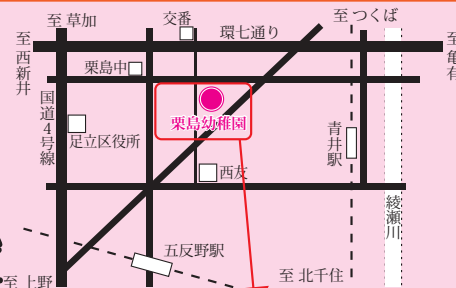

令和4年

1月29日(土)

- ❁ **場所** ・ 栗島幼稚園 園庭
- ・ 受付 9:45~10:00
- ・ 開放時間 10:00~11:00
- ❁ **内容** 外遊び・室内にて親子でゲームなど
- ❁ **持ち物**

- ・ 水筒 (中身は麦茶または水を入れて下さい)
- ・ スリッパまたは上履き
- ・ 外履きを入れるビニール袋  買い物ビニール袋など
ご用意下さい

- ★ 園庭開放は未就園児を対象としています。
- ★ 未就園児であればどなたでもご参加いただけます。
- ★ お越しの方は**西側通用門**よりお入り下さい。(右図・写真参照)
- ★ 自転車は右図の指定場所にとめて下さい。
- ★ 西側通用門より入り、建物の右側より迂回し園庭開放受付までお越し下さい。

※雨天時は園舎内でリズム体操・手遊び等
をして過ごします。

※日程は変更になる場合もあります。

車でのお越しはご遠慮下さい

自転車でお越しの方は西側通用門の手前2台分の駐車枠
(上図赤色枠内)にとめて下さい

東京都足立区青井 5-2-14

お問合せ ☎03(3840)0541