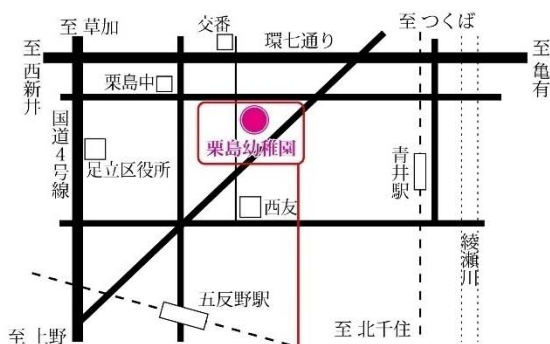

令和5年度 栗島幼稚園 園庭開放のお知らせ

令和6年 3月1日(金) 皆で作ろうひな人形✿

3月8日(金) 親子で遊ぼう新聞遊び♪

令和6年度のあつぷる教室の申込も随時受け付けております。ご興味のある方、幼稚園選びをご検討されている方はお気軽にお問い合わせ下さい。

※日程は感染症に係ること等で変更になる場合もあります。

令和6年度 あつぷる教室無料体験会応募フォーム→

未就園児であればどなたでもご参加いただけます！雨天時は園舎内にて行います。

◎場所・栗島幼稚園 園庭

- ・受付 9:45 ~ 10:00
- ・開放時間 10:00 ~ 11:00

◎内容 外遊び、室内にて親子でゲームなど

◎持ち物

- ・水筒（中身は麦茶または水を入れて下さい）
- ・スリッパまたは上履き
- ・外履きを入れるビニール袋

予約
不要

ご来園される方へ

- ◎お越しの方は西側通用門よりお入り下さい。
- ◎自転車は左図の駐輪場所にとめて下さい。
- ◎西側通用門より入り、建物の右側より迂回し園庭開放受付までお越し下さい。

園見学・入園のご相談も承ります。気軽にお問い合わせ下さい。

ホームページ

instagram

facebook

での来園はご遠慮下さい。

東京都足立区青井 5-2-14 お問い合わせ ☎03(3840)0541