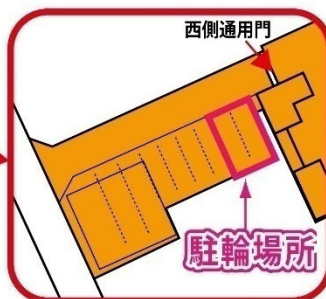

◎場所・栗島幼稚園 園庭

- ・受付 9:45～10:00
- ・開放時間 10:00～11:00

◎内容 外遊び、室内にて親子でゲームなど

◎持ち物

- ・水筒（中身は麦茶または水を入れて下さい）
- ・スリッパまたは上履き
- ・外履きを入れるビニール袋

予約
不要

ご来園される方へ

- ◎お越しの方は西側通用門よりお入り下さい。
- ◎自転車は左図の駐輪場所にとめて下さい。
- ◎西側通用門より入り、建物の右側より迂回し園庭開放受付までお越し下さい。

園見学・入園のご相談も承ります。気軽にお問い合わせ下さい。

ホームページ

instagram

facebook

での来園はご遠慮下さい。

東京都足立区青井 5-2-14 お問い合わせ ☎03(3840)0541