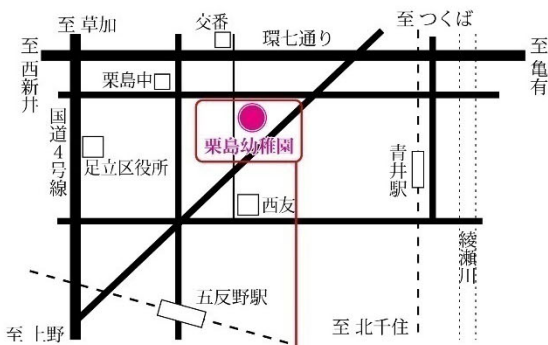

令和6年度 栗島幼稚園 園庭開放のお知らせ

令和6年 5月11日(土) 先生達と楽しく遊ぼう！

5月24日(金) なんちゃって押し花

令和6年度のあっぷる教室の申込みも随時受け付けております。ご興味のある方、幼稚園選びをご検討されている方はお気軽にお問い合わせ下さい。

※日程は感染症に係ること等で変更になる場合もあります。

令和6年度 あっぷる教室無料体験会応募フォーム→

未就園児であればどなたでもご参加いただけます！雨天時は園舎内にて行います。

◎場所・栗島幼稚園 園庭

- ・受付 9:45～10:00
- ・開放時間 10:00～11:00

◎内容 外遊び、室内にて親子でゲームなど

◎持ち物

- ・水筒（中身は麦茶または水を入れて下さい）
- ・スリッパまたは上履き
- ・外履きを入れるビニール袋

予約
不要

ご来園される方へ

- ◎お越しの方は西側通用門よりお入り下さい。
- ◎自転車は左図の駐輪場所にとめて下さい。
- ◎西側通用門より入り、建物の右側より迂回し園庭開放受付までお越し下さい。

園見学・入園のご相談も承ります。気軽にお問い合わせ下さい。

ホームページ

instagram

facebook

での来園はご遠慮下さい。

東京都足立区青井 5-2-14 お問い合わせ ☎03(3840)0541