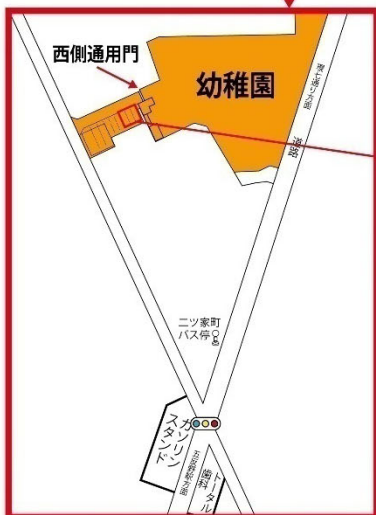

令和6年度 栗島幼稚園 園庭開放のお知らせ

令和6年 5月11日(土) 先生達と楽しく遊ぼう！

5月24日(金) なんちゃって押し花

令和6年度のあっぷる教室の申込みも随時受け付けております。ご興味のある方、幼稚園選びをご検討されている方はお気軽にお問い合わせ下さい。

※日程は感染症に係ること等で変更になる場合もあります。

令和6年度 あっぷる教室無料体験会応募フォーム→

未就園児であればどなたでもご参加いただけます！雨天時は園舎内にて行います。

◎場所・栗島幼稚園 園庭

- ・受付 9:45～10:00
- ・開放時間 10:00～11:00

◎内容 外遊び、室内にて親子でゲームなど

◎持ち物

- ・水筒（中身は麦茶または水を入れて下さい）
- ・スリッパまたは上履き
- ・外履きを入れるビニール袋

予約
不要

ご来園される方へ

- ◎お越しの方は西側通用門よりお入り下さい。
- ◎自転車は左図の駐輪場所にとめて下さい。
- ◎西側通用門より入り、建物の右側より迂回し園庭開放受付までお越し下さい。