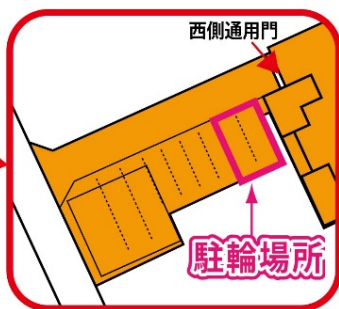

## 栗島幼稚園 園庭開放のお知らせ

10月11日(金)シールアート「きのこ」

10月18日(金)クルクルコプター

10月19日(土)先生達と楽しく遊ぼう

10/11(金)、10/18(金)は令和7年度あつぷる教室無料体験会も同時に行います。

令和7年度 あつぷる教室無料体験会詳細はこちらをご覧ください。

(完全予約制)

応募フォーム →

未就園児であればどなたでもご参加いただけます！雨天時は園舎内にて行います。

予約不要

◎場所・栗島幼稚園 園庭

- ・受付 9:45~10:00
- ・開放時間 10:00~11:00

◎内容 外遊び、室内にて親子で手遊び、絵本の読み聞かせ

◎持ち物

- ・水筒(中身は麦茶または水を入れて下さい)
- ・スリッパまたは上履き(室内履き)
- ・外履きを入れるビニール袋

### ご来園される方へ

- ◎お越しの方は西側通用門よりお入り下さい。
- ◎自転車は左図の駐輪場所にとめて下さい。
- ◎西側通用門より入り、建物の右側より迂回し園庭開放受付までお越し下さい。

園見学・入園のご相談も承ります。気軽にお問い合わせ下さい。

<http://kurishima.sakura.ne.jp/>

<https://www.instagram.com/kurishima1955>

<https://www.facebook.com/kurishima.k>