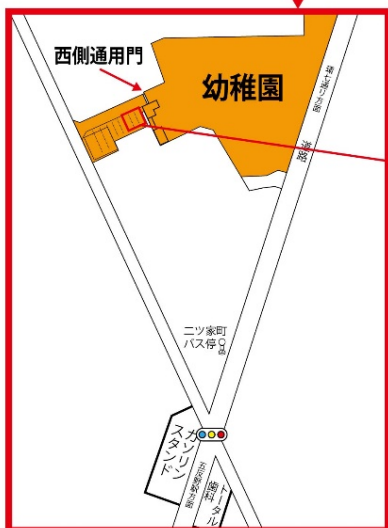

## 栗島幼稚園 園庭開放のお知らせ

10月11日(金)シールアート「きのこ」

10月18日(金)クルクルコプター

10月19日(土)先生達と楽しく遊ぼう

10/11(金)、10/18(金)は令和7年度あつぷる教室無料体験会も同時に行います。

令和7年度 あつぷる教室無料体験会詳細はこちらをご覧ください。

(完全予約制)

応募フォーム →

未就園児であればどなたでもご参加いただけます！雨天時は園舎内にて行います。

予約不要

◎場所・栗島幼稚園 園庭

- ・受付 9:45~10:00
- ・開放時間 10:00~11:00

◎内容 外遊び、室内にて親子で手遊び、絵本の読み聞かせ

◎持ち物

- ・水筒(中身は麦茶または水を入れて下さい)
- ・スリッパまたは上履き(室内履き)
- ・外履きを入れるビニール袋

### ご来園される方へ

- ◎お越しの方は西側通用門よりお入り下さい。
- ◎自転車は左図の駐輪場所にとめて下さい。
- ◎西側通用門より入り、建物の右側より迂回し園庭開放受付までお越し下さい。

園見学・入園のご相談も承ります。気軽にお問い合わせ下さい。

<http://kurishima.sakura.ne.jp/>

<https://www.instagram.com/kurishima1955>

<https://www.facebook.com/kurishima.k>