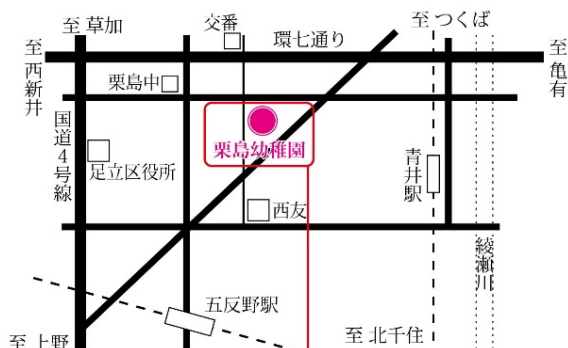

## 栗島幼稚園 園庭開放のお知らせ

10月11日(金)シールアート「きのこ」

10月18日(金)クルクルコプター

10月19日(土)先生達と楽しく遊ぼう

10/11(金)、10/18(金)は令和7年度あつぷる教室無料体験会も同時に行います。

令和7年度 あつぷる教室無料体験会詳細はこちらをご覧ください。

(完全予約制)

応募フォーム →

未就園児であればどなたでもご参加いただけます！雨天時は園舎内にて行います。

予約不要

◎場所・栗島幼稚園 園庭

- ・受付 9:45~10:00
- ・開放時間 10:00~11:00

◎内容 外遊び、室内にて親子で手遊び、絵本の読み聞かせ

◎持ち物

- ・水筒(中身は麦茶または水を入れて下さい)
- ・スリッパまたは上履き(室内履き)
- ・外履きを入れるビニール袋